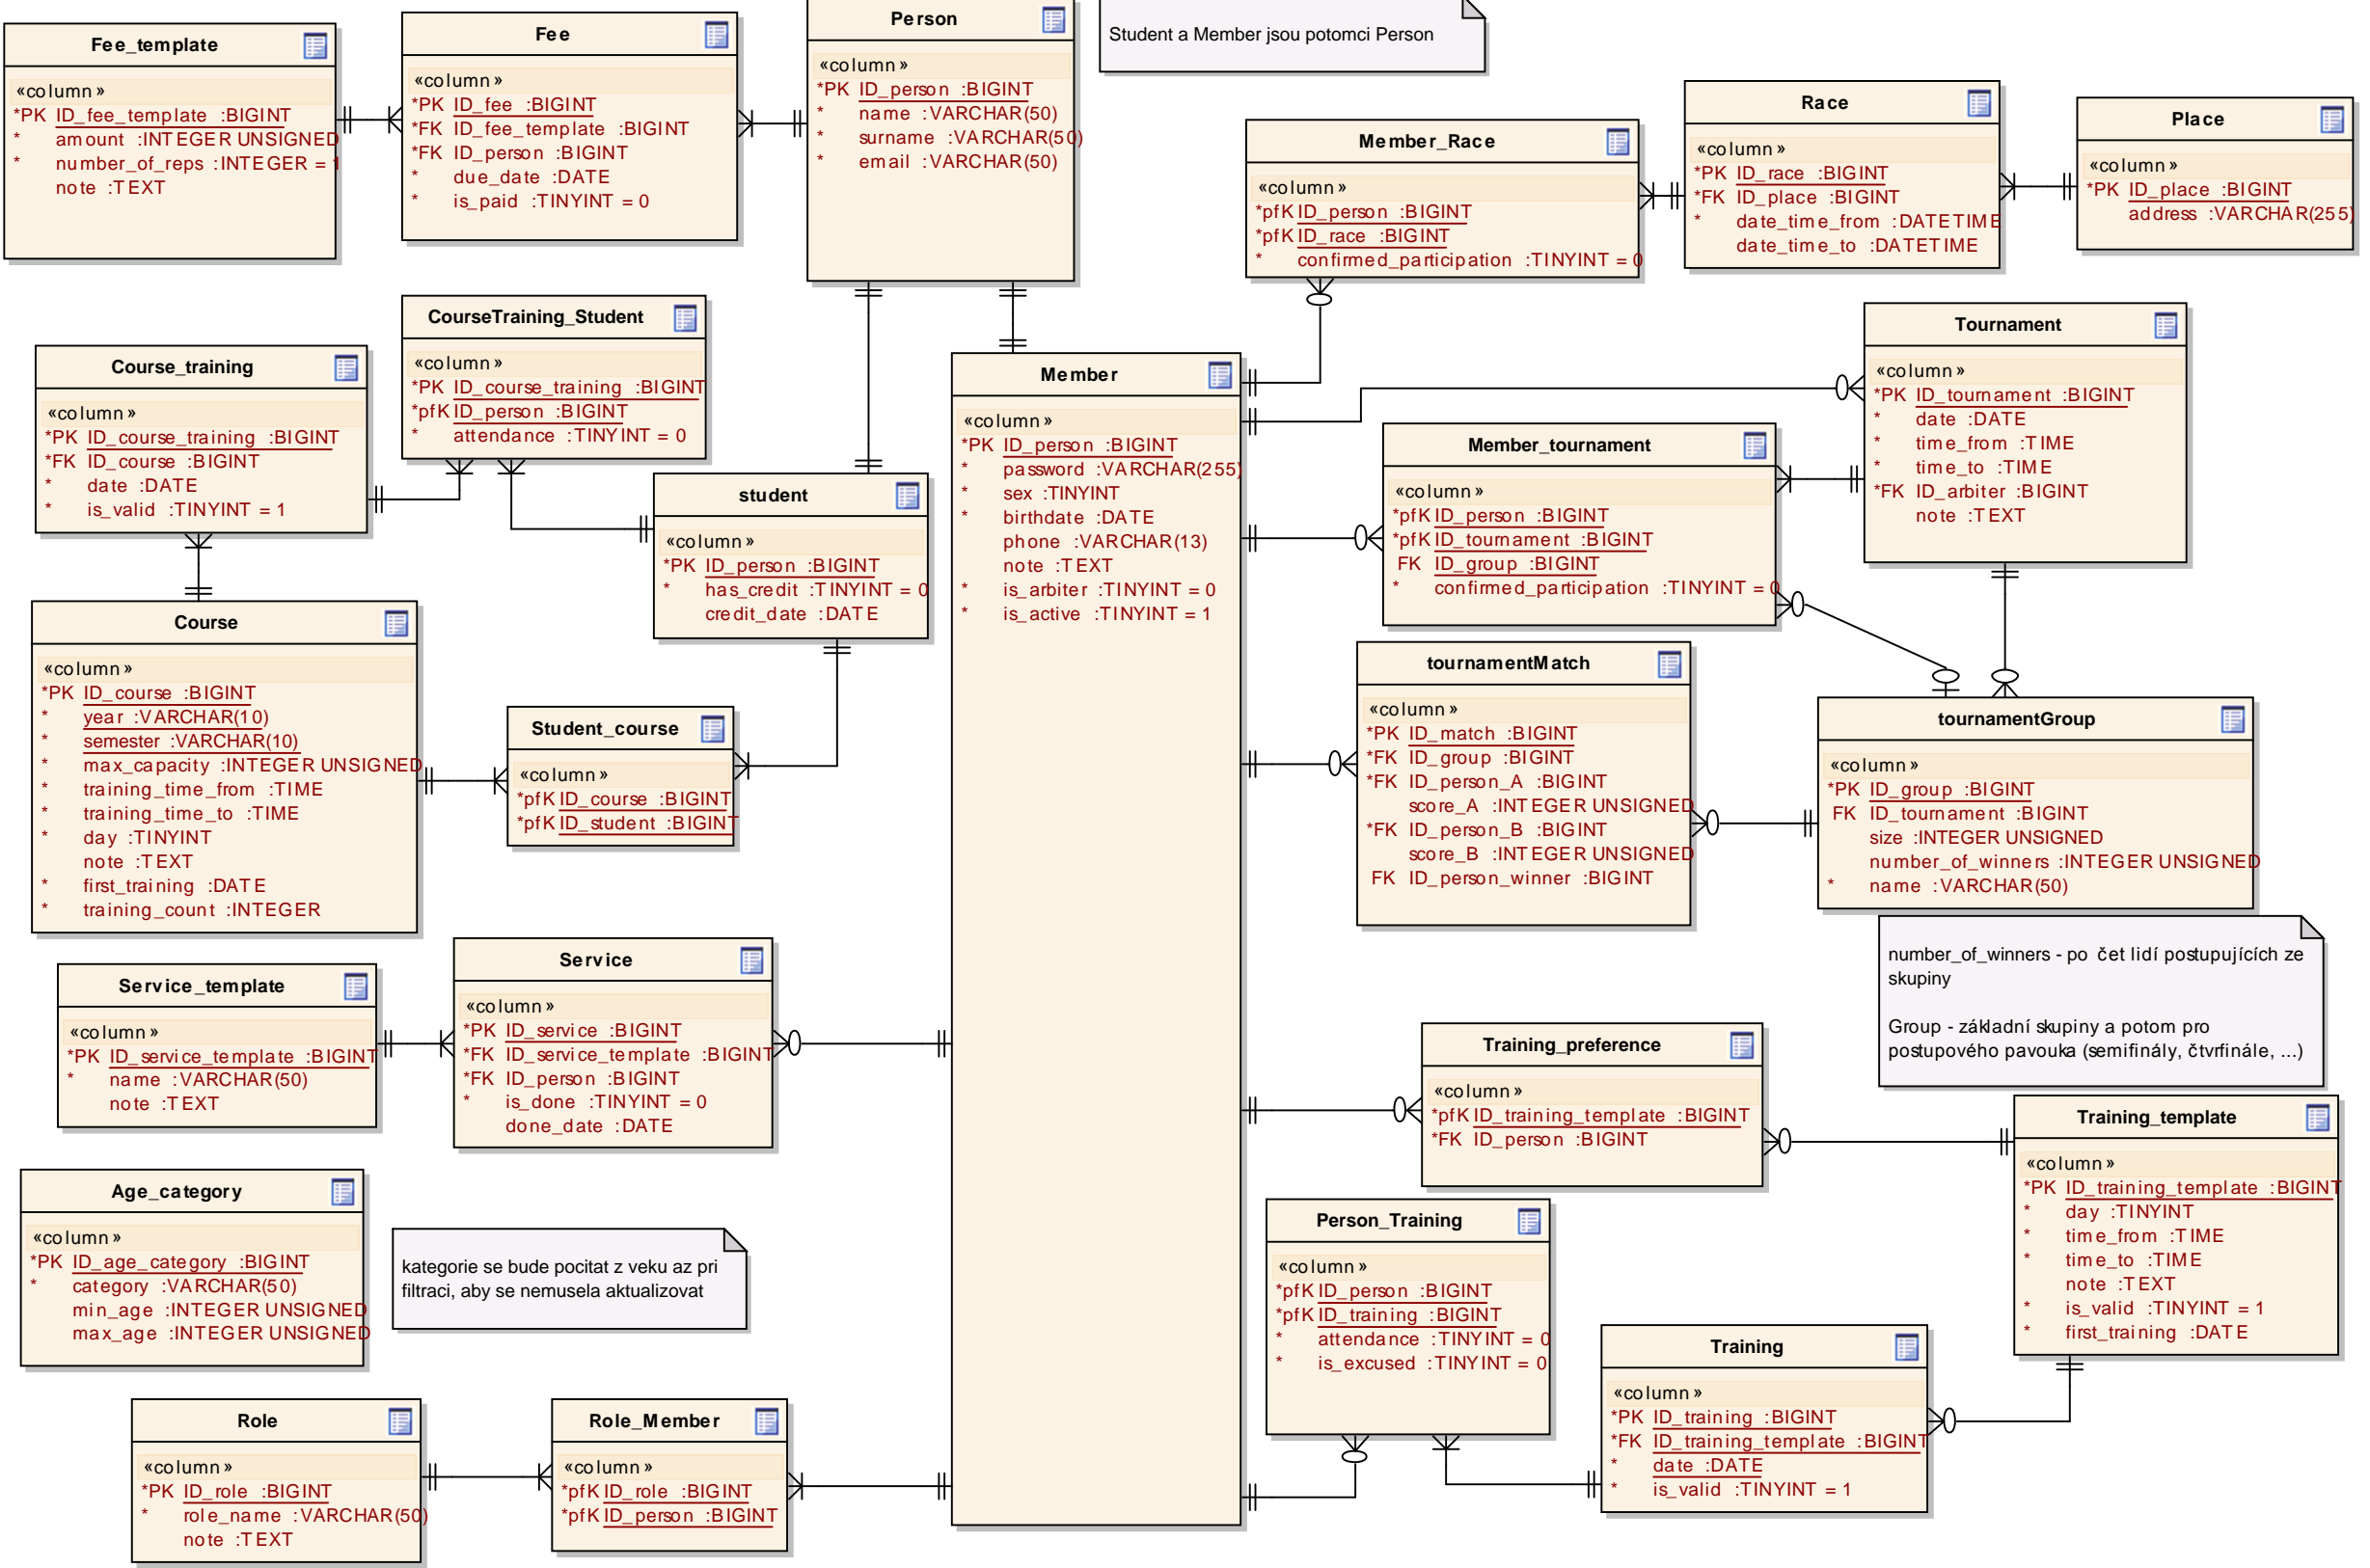

Student a Member jsou potomci Person

kategorie se bude pocitat z veku az pri filtraci, aby se nemusela aktualizovat

number\_of\_winners - po čet lidí postupujících ze skupiny

Group - základní skupiny a potom pro postupového pavouka (semifinále, čtvrtfinále, ...)